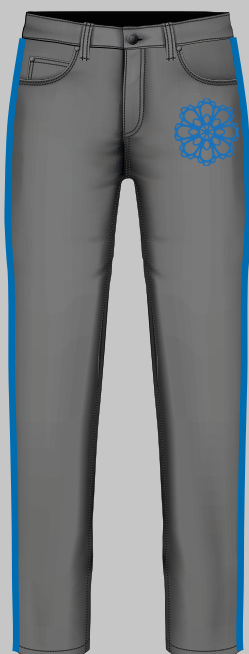

Applications:

- decorations
- logos
- branding
- patches
- taping
- reinforcement

Caratteristiche:

- elastico
- stampabile
- facilità di taglio
- ottima adesione su tessuti di varie tipologie
- resistenza ai lavaggi

Applicazioni:

- decorazioni
- loghi
- scritte
- forme laserate
- nastrature
- rinforzi

The article Dream is available both as tape and film. The film version is supplied with PET support to facilitate die cutting, plotter cutting and laser cutting - we can provide laser cut service. The film version is also available on paper support ready for printing (only white and black matt, other colors on request) - we can provide printing service. The tape version is supplied without carrier for the machines applications.

Film width: 700 mm (27,55 inch) | Tape width: 20 - 10 mm (0,78 - 0,39 inch)

L'articolo Dream è disponibile sia come nastro che come film. Il film presenta un supporto in poliestere che ne facilita il taglio a laser/plotter e la successiva applicazione - possiamo fornire il servizio di taglio laser. La versione in film è disponibile anche su supporto carta pronto per la stampa (solo bianco e nero opaco, altri colori su richiesta) - possiamo fornire il servizio di stampa. La versione a nastro è fornita senza supporto per le applicazioni in macchina.

Larghezza film: 700 mm (27,55 inch) | Larghezza nastro: 20 - 10 mm (0,78 - 0,39 inch)